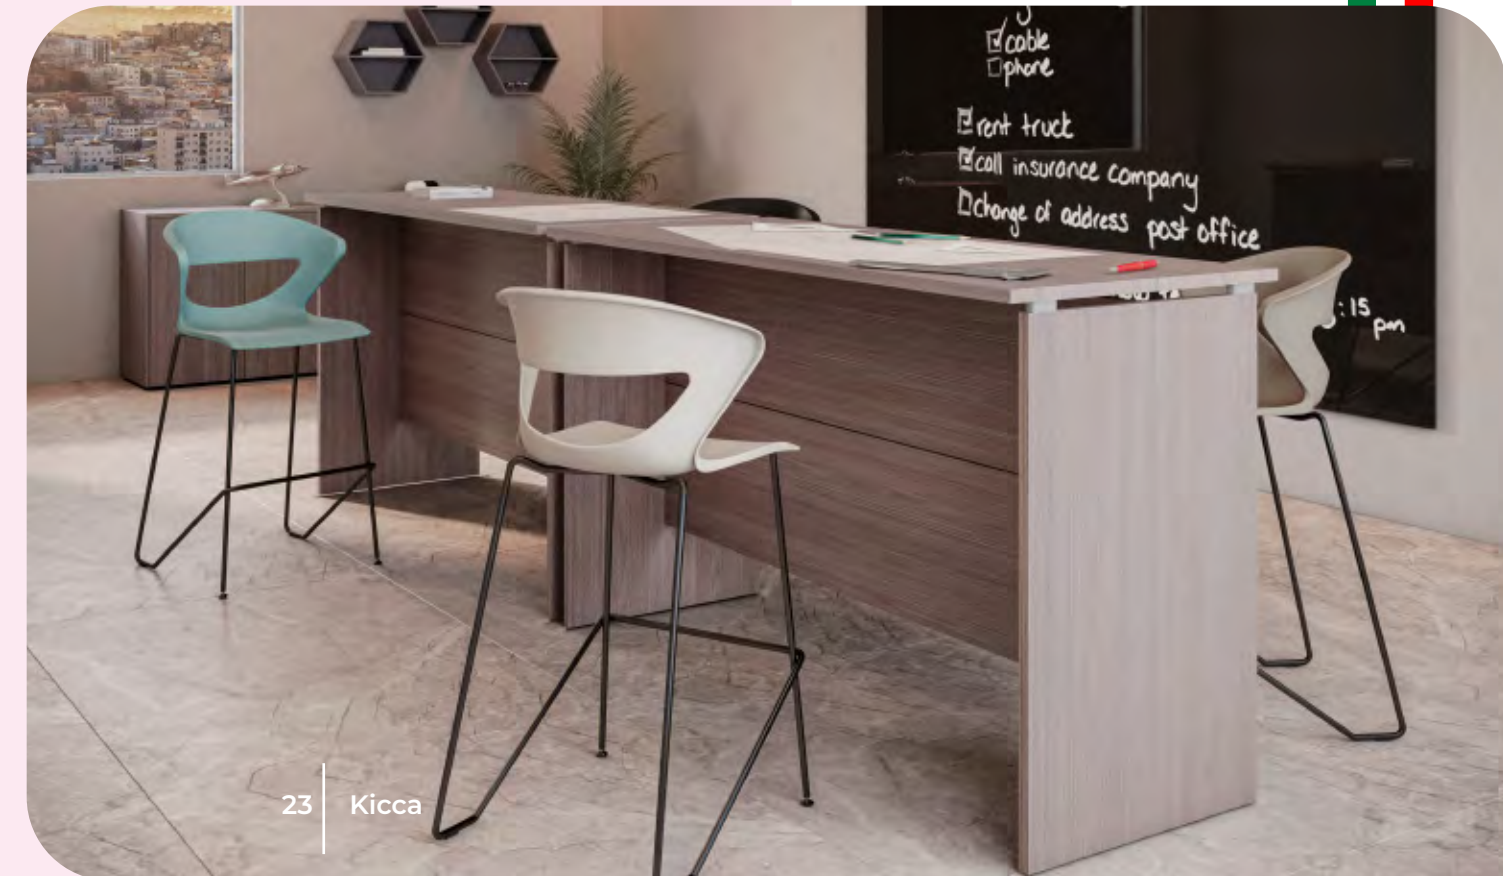

Materiales

Concha	Asiento y Respaldo
Arena	Addison
Crema	Henry
Turquesa	Decoleather Plus
Gris	Egeo
Negro	Hermes

MADE IN ITALY

23 | Kicca