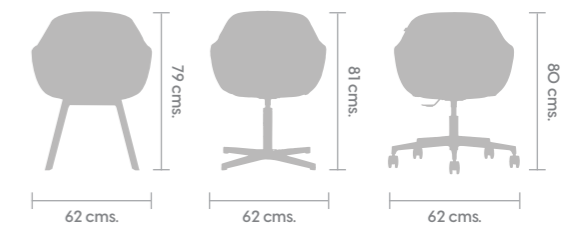

Kimbra

Es la silla que sabe cómo encontrarse con la abstracción del entorno sin perder su elegancia y estilo único.

Su proceso de inyección de poliuretano le dan la resistencia necesaria y sus 3 bases le dan la adaptabilidad que posee.

1. Tapices
2. G1 Addison
   - G1 Henry
   - G2 Hermes
   - G3 Egeo
   - G3 Decoleather Plus

1. Bases
2. Madera de Haya **NATURAL** **NEGRO** **WENGE**
   - Aluminio Fija
   - Aluminio con Rodajas