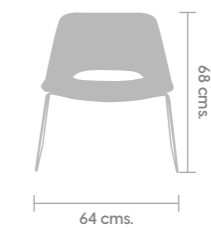

Su base de acero cromada la vuelve versátil e increíblemente sencilla.

Made in Italy

- Tapices
- G1 Addison
  - G1 Henry
  - G2 Hermes
  - G3 Egeo
  - G3 Decoleather Plus

- Bases
- Trineo de Acero **CROMO**