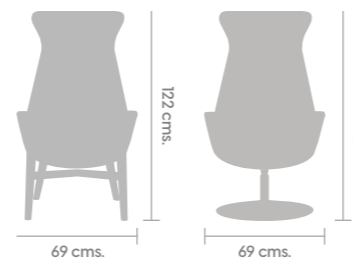

- Tapices
- G1 Addison
  - G2 Hermes
  - G3 Egeo
  - G3 Decoleather Plus

- Bases
- Madera de Haya **NATURAL** **NEGRO** **WENGE**
  - Plato de Acero Inoxidable **CEPILLADO**

Made in Italy

**10**  
AÑOS DE  
GARANTÍA