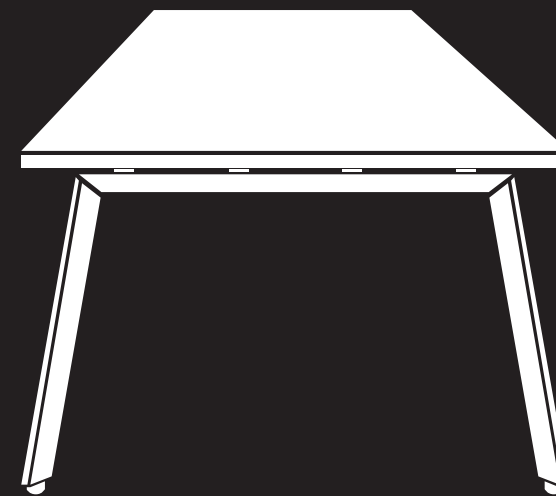

B/CHROME CREDENZA LATERAL

B/CHROME BENCH

B/CHROME MESA DE JUNTAS

B/CHROME DOBLE CREDENZA

B/CHROME MESA DE CONSEJO

LÍNEA Z / WHITE - CHROME

Z/CHROME EJEUTIVO

Z/CHROME OPERATIVO

Z/CHROME CREDENZA LATERAL

Z/CHROME MESA TRIANGULAR

Z/CHROME BENCH

Z/CHROME MESA DE JUNTAS

Z/CHROME BENCH

Z/CHROME MESA DE CONSEJO

LÍNEA ALPHA / SILVER - WHITE

ALPHA EJECUTIVO