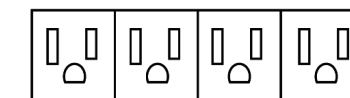

Hydra es una opción de electrificación para mesas de altura ajustable.

Cuenta con dos accesorios Start uno fijo al borde que se coloca sobre la mesa y uno bajo cubierta que va por debajo del mueble.

CONFIGURACIONES DISPONIBLES