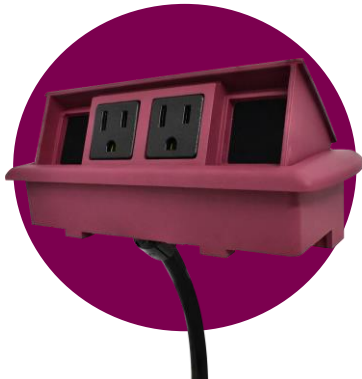

SANDI

CONFIGURACIONES DISPONIBLES

cillo.mx

Tecnologías Disponibles

COLORES DISPONIBLES