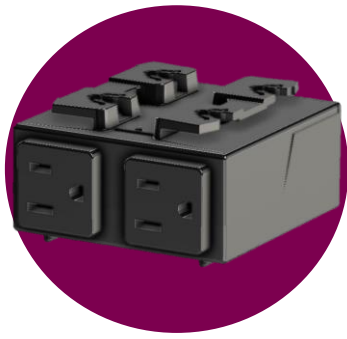

COLORES DISPONIBLES

MINITAP

Plástico

Cuenta con un montaje bajo cubierta que te permite tener tus conexiones ocultas sin ocupar mucho espacio, ideal para lugares pequeños.

Puedes encontrarlo con puertos eléctricos y de tecnología.

CONFIGURACIONES DISPONIBLES

cillo.mx

Tecnologías
Disponibles

COLORES
DISPONIBLES

QUADTAP

Un accesorio discreto en cuanto a tamaño,
cuenta con cuatro entradas eléctricas.

CONFIGURACIONES DISPONIBLES

COLORES
DISPONIBLES