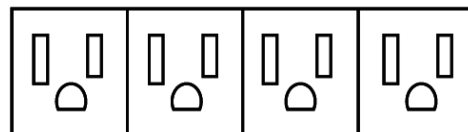

COLORES DISPONIBLES

MINITAP

Plástico

Cuenta con un montaje bajo cubierta que te permite tener tus conexiones ocultas sin ocupar mucho espacio, ideal para lugares pequeños.

Puedes encontrarlo con puertos eléctricos y de tecnología.

CONFIGURACIONES DISPONIBLES

cillo.mx

Tecnologías
Disponibles

COLORES
DISPONIBLES

QUADTAP

Un accesorio discreto en cuanto a tamaño,
cuenta con cuatro entradas eléctricas.

CONFIGURACIONES DISPONIBLES

COLORES
DISPONIBLES