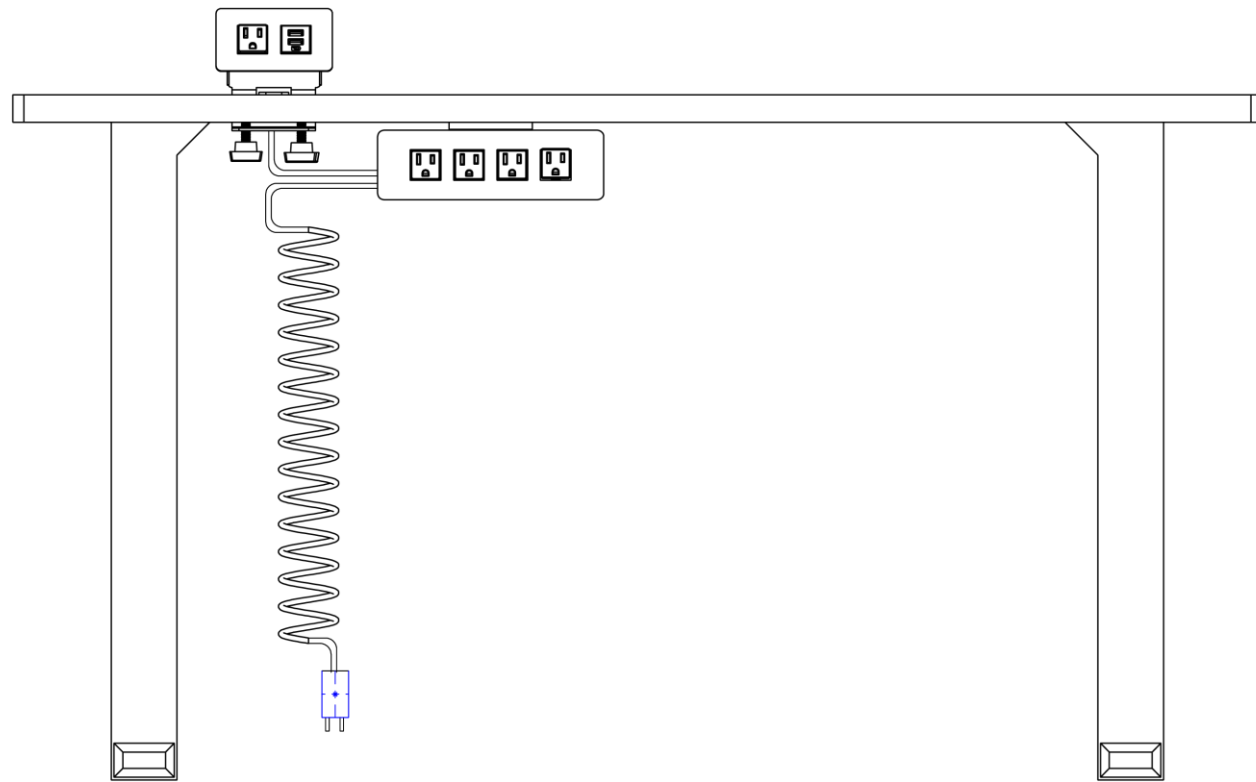

Conéctate con MULTICONTACTOS

cillo.mx

START

Fabricado en estructura metálica, cuenta con un diseño limpio, opciones eléctricas y de tecnología.

Listo para llevarte energía a donde más la necesites.

Fijo al borde

Hydra es una opción de electrificación para mesas de altura ajustable.

Cuenta con dos accesorios Start uno fijo al borde que se coloca sobre la mesa y uno bajo cubierta que va por debajo del mueble.

CONFIGURACIONES DISPONIBLES