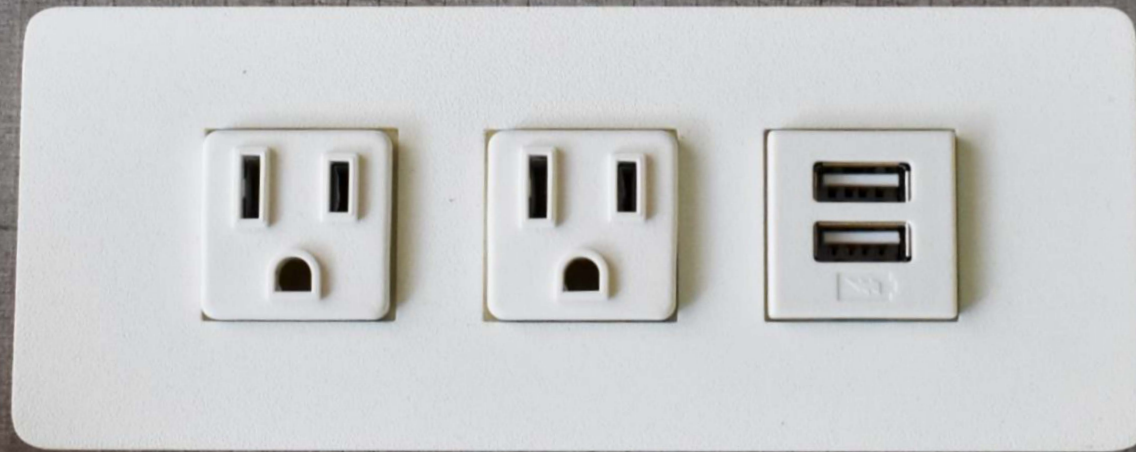

Conéctate con MULTICONTACTOS

cillo.mx

START

Fabricado en estructura metálica, cuenta con un diseño limpio, opciones eléctricas y de tecnología.

Listo para llevarte energía a donde más la necesites.

Fijo al borde

Hydra es una opción de electrificación para mesas de altura ajustable.

Cuenta con dos accesorios Start uno fijo al borde que se coloca sobre la mesa y uno bajo cubierta que va por debajo del mueble.

CONFIGURACIONES DISPONIBLES

COLORES DISPONIBLES

MINITAP

Plástico

Cuenta con un montaje bajo cubierta que te permite tener tus conexiones ocultas sin ocupar mucho espacio, ideal para lugares pequeños.

Puedes encontrarlo con puertos eléctricos y de tecnología.