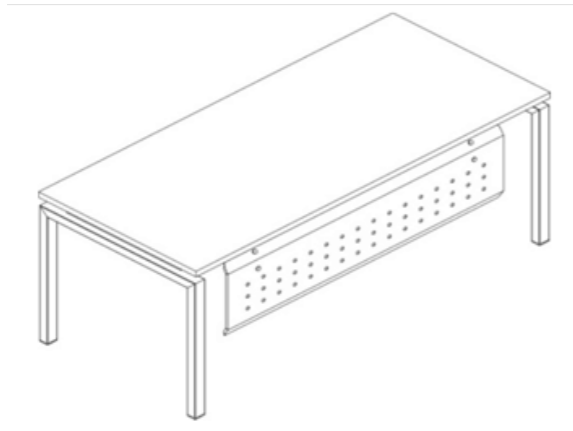

LÍNEA DE MUEBLE

Configuración de mobiliario

Escritorio Ejecutivo

- Medidas: 1.80 x 0.80 m
- Base metálica importada en acabado color blanco o gris
- Pantalla metálica troquelada importada en acabado pintura color blanco o gris
- Canaleta interna para electrificación y cables
- Cubierta en Melamina

Escritorio Semi Ejecutivo con Pedestal

- Medidas: 1.80 x 1.80 m
- Base metálica importada en acabado color blanco o gris
- Pantalla metálica troquelada importada en acabado pintura color blanco o gris
- Canaleta interna para electrificación y cables
- Pedestal lateral: 2 papeleros y 1 archivo
- Cubierta en Melamina

Escritorio Operativo

- Medidas: 1.20 x 0.60 m
- Base metálica importada en acabado color blanco o gris
- Canaleta interna para electrificación y cables
- Sin pantalla
- Cubierta en Melamina

Escritorio Operativo

- Medidas: 1.40 a 1.80 x 0.60 m
- Base metálica importada en acabado color blanco o gris
- Canaleta interna para electrificación y cables
- Sin pantalla
- Cubierta en Melamina

Escritorio Bench 4 personas