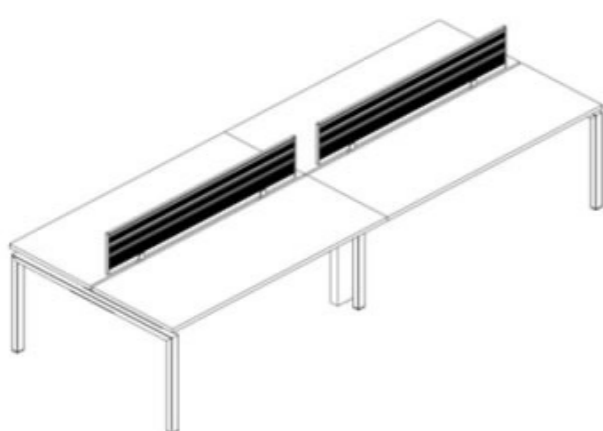

Escritorio Bench 4 personas

- Medidas: **1.40 a 1.80 x 0.60 m** (4 Cubiertas)
- Base metálica importada en acabado color blanco o gris
- **Mampara metálica importada en aluminio** de 1.35 x 0.30 con herrajes metálicos importados en acabado cromo
- Canaleta interna para electrificación y cables
- Columna baja cables
- Sin pantalla
- Cubierta en Melamina