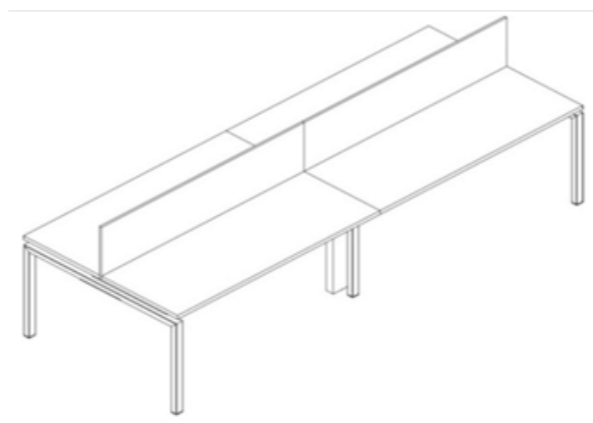

LÍNEA DE MUEBLE

Configuración de mobiliario

Escritorio Ejecutivo

- Medidas: 1.80 x 0.80 m
- Base metálica importada en acabado color blanco o gris
- Pantalla metálica troquelada importada en acabado pintura color blanco o gris
- Canaleta interna para electrificación y cables
- Cubierta en Melamina

Escritorio Semi Ejecutivo con Pedestal

- Medidas: 1.80 x 1.80 m
- Base metálica importada en acabado color blanco o gris
- Pantalla metálica troquelada importada en acabado pintura color blanco o gris
- Canaleta interna para electrificación y cables
- Pedestal lateral: 2 papeleros y 1 archivo
- Cubierta en Melamina

Escritorio Operativo

- Medidas: 1.20 x 0.60 m
- Base metálica importada en acabado color blanco o gris
- Canaleta interna para electrificación y cables
- Sin pantalla
- Cubierta en Melamina

Escritorio Operativo

- Medidas: 1.40 a 1.80 x 0.60 m
- Base metálica importada en acabado color blanco o gris
- Canaleta interna para electrificación y cables
- Sin pantalla
- Cubierta en Melamina

Escritorio Bench 4 personas