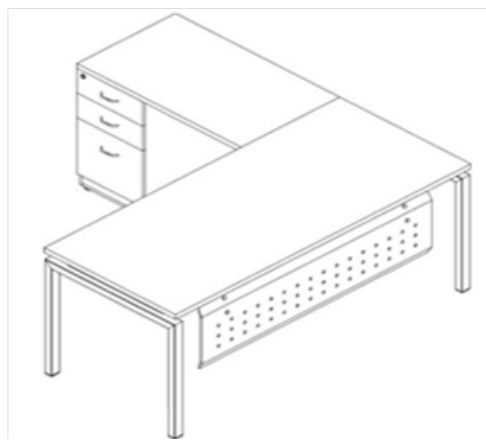

LÍNEA DE MUEBLE

Configuración de mobiliario

Escritorio Ejecutivo

- Medidas: 1.80 x 0.80 m
- Base metálica importada en acabado color blanco o gris
- Pantalla metálica troquelada importada en acabado pintura color blanco o gris
- Canaleta interna para electrificación y cables
- Cubierta en Melamina

Escritorio Semi Ejecutivo con Pedestal

- Medidas: 1.80 x 1.80 m
- Base metálica importada en acabado color blanco o gris
- Pantalla metálica troquelada importada en acabado pintura color blanco o gris
- Canaleta interna para electrificación y cables
- Pedestal lateral: 2 papeleros y 1 archivo
- Cubierta en Melamina

Escritorio Operativo

- Medidas: 1.20 x 0.60 m
- Base metálica importada en acabado color blanco o gris
- Canaleta interna para electrificación y cables
- Sin pantalla
- Cubierta en Melamina

Escritorio Operativo

- Medidas: 1.40 a 1.80 x 0.60 m
- Base metálica importada en acabado color blanco o gris
- Canaleta interna para electrificación y cables
- Sin pantalla
- Cubierta en Melamina

Escritorio Bench 4 personas