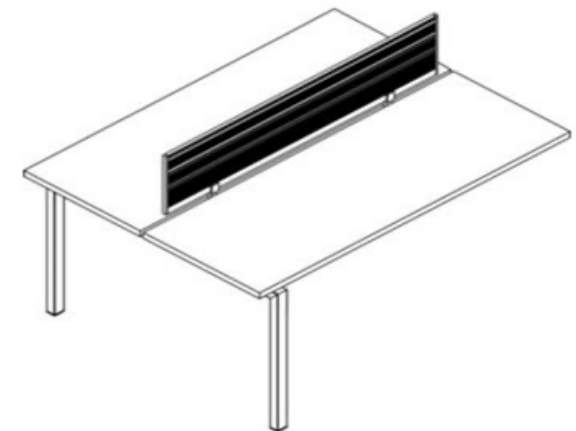

Extensión

- Medidas: **1.20 x 0.60 m** (2 cubiertas)
- Base metálica importada en acabado color blanco o gris
- **Mampara divisoria metálica en aluminio** de 1.20 x 0.60 con herrajes metálicos importados en acabado cromo
- Canaleta interna para electrificación y cables
- Sin pantalla
- Cubierta en Melamina