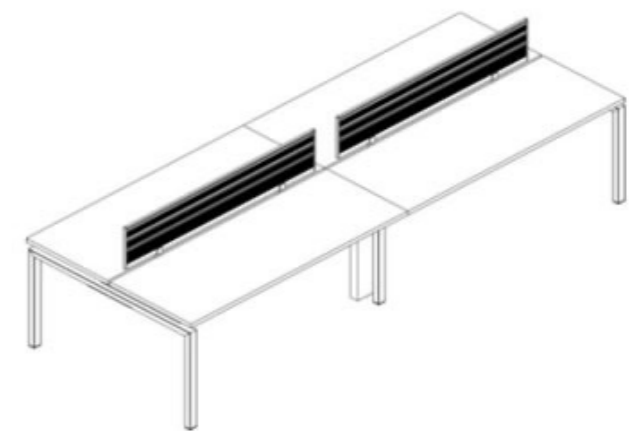

Escritorio Semi Ejecutivo con Pedestal

- Medidas: 1.80 x 1.80 m
- Base metálica importada en acabado color blanco o gris
- Pantalla metálica troquelada importada en acabado pintura color blanco o gris
- Canaleta interna para electrificación y cables
- Pedestal lateral: 2 papeleros y 1 archivo
- Cubierta en Melamina

Escritorio Operativo

- Medidas: 1.20 x 0.60 m
- Base metálica importada en acabado color blanco o gris
- Canaleta interna para electrificación y cables
- Sin pantalla
- Cubierta en Melamina

Escritorio Operativo

- Medidas: 1.40 a 1.80 x 0.60 m
- Base metálica importada en acabado color blanco o gris
- Canaleta interna para electrificación y cables
- Sin pantalla
- Cubierta en Melamina

Escritorio Bench 4 personas

- Medidas: **1.40 a 1.80 x 0.60 m** (4 Cubiertas)
- Base metálica importada en acabado color blanco o gris
- **Mampara divisoria en melamina**, con herrajes metálicos importados en acabado cromo
- Canaleta interna para electrificación y cables
- Columna baja cables
- Sin pantalla
- Cubierta en Melamina