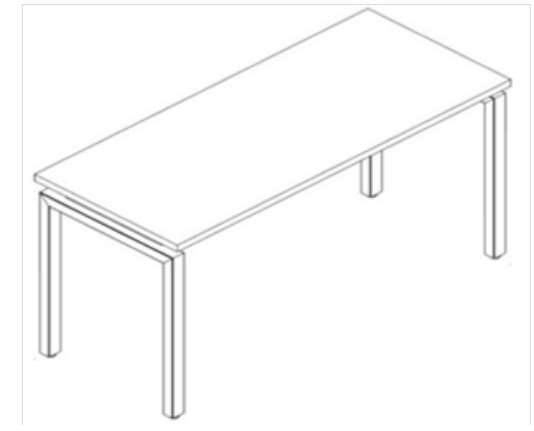

LÍNEA DE MUEBLE

Configuración de mobiliario

Escritorio Ejecutivo

- Medidas: 1.80 x 0.80 m
- Base metálica importada en acabado color blanco o gris
- Pantalla metálica troquelada importada en acabado pintura color blanco o gris
- Canaleta interna para electrificación y cables
- Cubierta en Melamina

Escritorio Semi Ejecutivo con Pedestal

- Medidas: 1.80 x 1.80 m
- Base metálica importada en acabado color blanco o gris
- Pantalla metálica troquelada importada en acabado pintura color blanco o gris
- Canaleta interna para electrificación y cables
- Pedestal lateral: 2 papeleros y 1 archivo
- Cubierta en Melamina

Escritorio Operativo

- Medidas: 1.20 x 0.60 m
- Base metálica importada en acabado color blanco o gris
- Canaleta interna para electrificación y cables
- Sin pantalla
- Cubierta en Melamina

Escritorio Operativo

- Medidas: 1.40 a 1.80 x 0.60 m
- Base metálica importada en acabado color blanco o gris
- Canaleta interna para electrificación y cables
- Sin pantalla
- Cubierta en Melamina

Escritorio Bench 4 personas