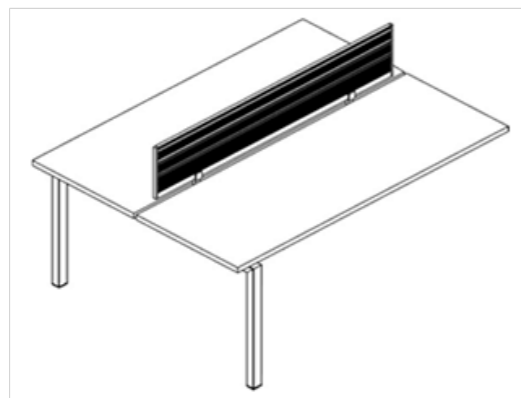

Escritorio Bench 4 personas

- Medidas: **1.20 x 0.60 m** (4 Cubiertas)
- Base metálica importada en acabado color blanco o gris
- **Mampara metálica importada en aluminio** de 1.10 x 0.30 con herrajes metálicos importados en acabado cromo
- Canaleta interna para electrificación y cables
- Columna baja cables
- Sin pantalla
- Cubierta en Melamina

Escritorio Bench 4 personas

- Medidas: **1.40 a 1.80 x 0.60 m** (4 Cubiertas)
- Base metálica importada en acabado color blanco o gris
- **Mampara metálica importada en aluminio** de 1.35 x 0.30 con herrajes metálicos importados en acabado cromo
- Canaleta interna para electrificación y cables
- Columna baja cables
- Sin pantalla
- Cubierta en Melamina

Extensión

- Medidas: **1.40 a 1.80 x 0.60 m** (2 cubiertas)
- Base metálica importada en acabado color blanco o gris
- **Mampara en melamina** con herrajes metálicos importados en acabado cromo
- Canaleta interna para electrificación y cables
- Sin pantalla
- Cubierta en Melamina

Extensión

- Medidas: **1.20 x 0.60 m** (2 cubiertas)
- Base metálica importada en acabado color blanco o gris
- **Mampara divisoria metálica en aluminio** de 1.20 x 0.60 con herrajes metálicos importados en acabado cromo
- Canaleta interna para electrificación y cables
- Sin pantalla
- Cubierta en Melamina