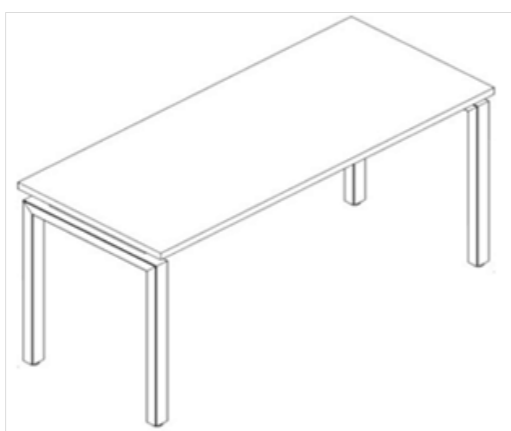

LÍNEA DE MUEBLE

Configuración de mobiliario

Escritorio Ejecutivo

- Medidas: 1.80 x 0.80 m
- Base metálica importada en acabado color blanco o gris
- Pantalla metálica troquelada importada en acabado pintura color blanco o gris
- Canaleta interna para electrificación y cables
- Cubierta en Melamina

Escritorio Semi Ejecutivo con Pedestal

- Medidas: 1.80 x 1.80 m
- Base metálica importada en acabado color blanco o gris
- Pantalla metálica troquelada importada en acabado pintura color blanco o gris
- Canaleta interna para electrificación y cables
- Pedestal lateral: 2 papeleros y 1 archivo
- Cubierta en Melamina

Escritorio Operativo

- Medidas: 1.20 x 0.60 m
- Base metálica importada en acabado color blanco o gris
- Canaleta interna para electrificación y cables
- Sin pantalla
- Cubierta en Melamina

Escritorio Operativo

- Medidas: 1.40 a 1.80 x 0.60 m
- Base metálica importada en acabado color blanco o gris
- Canaleta interna para electrificación y cables
- Sin pantalla
- Cubierta en Melamina

Escritorio Bench 4 personas