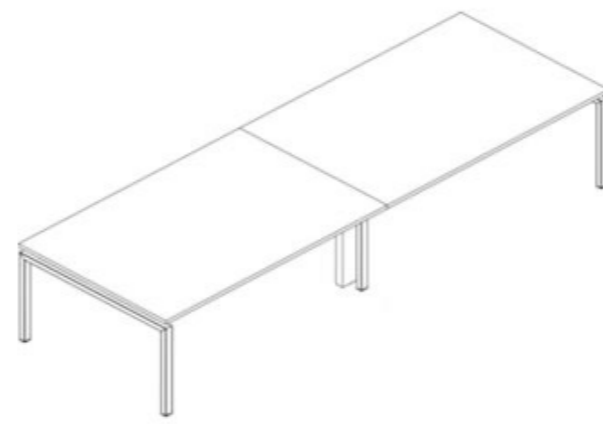

Escritorio Bench 4 personas

- Medidas: **1.40 a 1.80 x 0.60 m** (4 Cubiertas)
- Base metálica importada en acabado color blanco o gris
- **Mampara metálica importada en aluminio** de 1.35 x 0.30 con herrajes metálicos importados en acabado cromo
- Canaleta interna para electrificación y cables
- Columna baja cables
- Sin pantalla
- Cubierta en Melamina

Extensión

- Medidas: **1.40 a 1.80 x 0.60 m** (2 cubiertas)
- Base metálica importada en acabado color blanco o gris
- **Mampara en melamina** con herrajes metálicos importados en acabado cromo
- Canaleta interna para electrificación y cables
- Sin pantalla
- Cubierta en Melamina

Extensión

- Medidas: **1.20 x 0.60 m** (2 cubiertas)
- Base metálica importada en acabado color blanco o gris
- **Mampara divisoria metálica en aluminio** de 1.20 x 0.60 con herrajes metálicos importados en acabado cromo
- Canaleta interna para electrificación y cables
- Sin pantalla
- Cubierta en Melamina

Extensión

- Medidas: **1.40 a 1.80 x 0.60 m** (2 cubiertas)
- Base metálica importada en acabado color blanco o gris
- **Mampara divisoria metálica en aluminio** de 1.35 x 0.30 con herrajes metálicos importados en acabado cromo
- Canaleta interna para electrificación y cables
- Sin pantalla
- Cubierta en Melamina