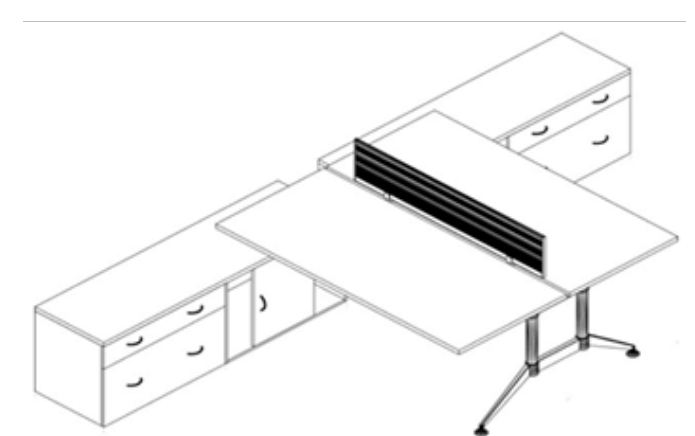

LÍNEA BLACK CHROME

Configuración de mobiliario

Escritorio Ejecutivo

- Medidas: 1.80 x 0.80 m
- Base metálica importada en acabado color negro con cromo
- Sin pantalla
- Cubierta en Melamina

Escritorio Ejecutivo con Pantalla

- Medidas: 1.80 x 0.80 m
- Base metálica importada en acabado color negro con cromo
- Con pantalla metálica troquelada, importada color negro
- Cubierta en Melamina

Escritorio Ejecutivo

- Medidas: 1.80 x 0.80 m
- Base metálica importada en acabado color negro con cromo
- Con pantalla metálica troquelada, importada color negro
- Credenza 1.80 x 0.51 x 0.65m, con:
 - Gaveta papelerera grande
 - Gaveta de archivo grande
 - Jaladeras de aluminio mate
- Cubierta y credenza en Melamina

Escritorio Bench para 4 personas

- Medidas: 3.20 x 1.20 m (4 cubiertas de 1.60 x 0.60 m)
- Base metálica importada en acabado color negro con cromo
- Sin Mamparas
- Cubiertas en Melamina

Escritorio bench para 4 personas

- Medidas: 3.20 x 1.20 m (4 cubiertas de 1.60 x 0.60 m)
- Base metálica importada en acabado color negro con cromo
- Mamparas metálicas importadas en aluminio con herrajes metálicos importados en acabado cromo
- Cubiertas en Melamina