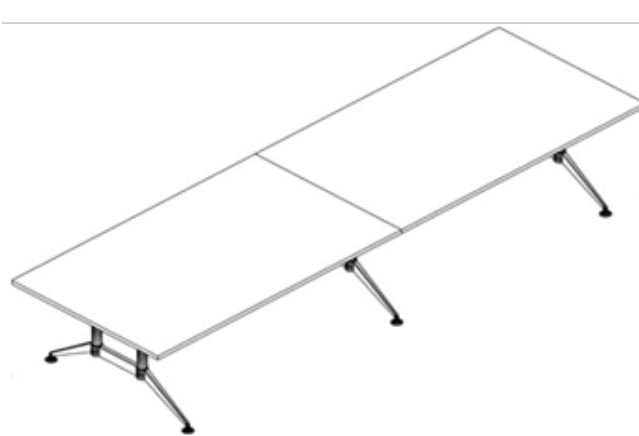

Escritorio Bench para 4 personas

- Medidas: 3.20 x 1.20 m (4 cubiertas de 1.60 x 0.60 m)
- Base metálica importada en acabado color negro con cromo
- Sin Mamparas
- Cubiertas en Melamina

Escritorio bench para 4 personas

- Medidas: 3.20 x 1.20 m (4 cubiertas de 1.60 x 0.60 m)
- Base metálica importada en acabado color negro con cromo
- Mamparas metálicas importadas en aluminio con herrajes metálicos importados en acabado cromo
- Cubiertas en Melamina

Mesa de Juntas

- Medidas: 2.80 x 1.20 m (2 cubiertas de 1.40 x 1.20 m)
- Base metálica importada en acabado color negro con cromo
- Cubiertas en Melamina

Mesa de Juntas de Consejo

- Medidas: 3.60 x 1.20 m (2 cubiertas de 1.80 x 1.20 m)
- Base metálica importada en acabado color negro con cromo
- Cubierta en Melamina

Mesa de Juntas de Circular

- Medidas: 1.00 m diametro
- Base metálica importada en acabado color negro con cromo
- Cubierta en Melamina

Mesa de Juntas

- Medidas: 2.40 x 1.20 m
- Base metálica importada en acabado color negro con cromo
- Cubiertas en Melamina