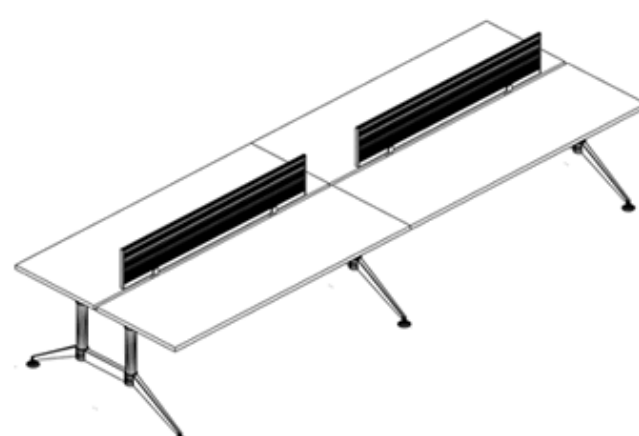

LÍNEA BLACK CHROME

Configuración de mobiliario

Escritorio Ejecutivo

- Medidas: 1.80 x 0.80 m
- Base metálica importada en acabado color negro con cromo
- Sin pantalla
- Cubierta en Melamina

Escritorio Ejecutivo con Pantalla

- Medidas: 1.80 x 0.80 m
- Base metálica importada en acabado color negro con cromo
- Con pantalla metálica troquelada, importada color negro
- Cubierta en Melamina

Escritorio Ejecutivo

- Medidas: 1.80 x 0.80 m
- Base metálica importada en acabado color negro con cromo
- Con pantalla metálica troquelada, importada color negro
- Credenza 1.80 x 0.51 x 0.65m, con:
 - Gaveta papelerera grande
 - Gaveta de archivo grande
 - Jaladeras de aluminio mate
- Cubierta y credenza en Melamina

Escritorio Bench para 4 personas

- Medidas: 3.20 x 1.20 m (4 cubiertas de 1.60 x 0.60 m)
- Base metálica importada en acabado color negro con cromo
- Sin Mamparas
- Cubiertas en Melamina

Escritorio bench para 4 personas

- Medidas: 3.20 x 1.20 m (4 cubiertas de 1.60 x 0.60 m)
- Base metálica importada en acabado color negro con cromo
- Mamparas metálicas importadas en aluminio con herrajes metálicos importados en acabado cromo
- Cubiertas en Melamina