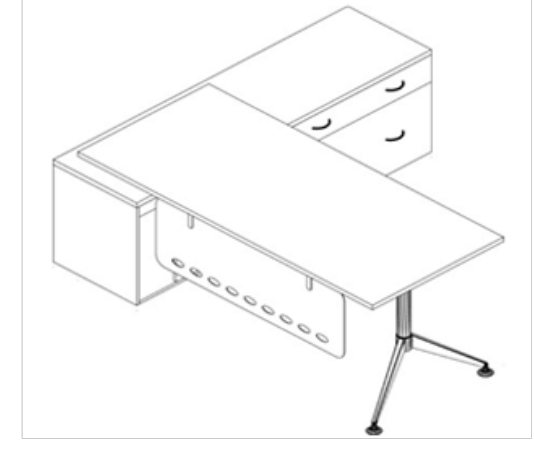

LÍNEA BLACK CHROME

Configuración de mobiliario

Escritorio Ejecutivo

- Medidas: 1.80 x 0.80 m
- Base metálica importada en acabado color negro con cromo
- Sin pantalla
- Cubierta en Melamina

Escritorio Ejecutivo con Pantalla

- Medidas: 1.80 x 0.80 m
- Base metálica importada en acabado color negro con cromo
- Con pantalla metálica troquelada, importada color negro
- Cubierta en Melamina

Escritorio Ejecutivo

- Medidas: 1.80 x 0.80 m
- Base metálica importada en acabado color negro con cromo
- Con pantalla metálica troquelada, importada color negro
- Credenza 1.80 x 0.51 x 0.65m, con:
 - Gaveta papelerera grande
 - Gaveta de archivo grande
 - Jaladeras de aluminio mate
- Cubierta y credenza en Melamina

Escritorio Bench para 4 personas

- Medidas: 3.20 x 1.20 m (4 cubiertas de 1.60 x 0.60 m)
- Base metálica importada en acabado color negro con cromo
- Sin Mamparas
- Cubiertas en Melamina

Escritorio bench para 4 personas

- Medidas: 3.20 x 1.20 m (4 cubiertas de 1.60 x 0.60 m)
- Base metálica importada en acabado color negro con cromo
- Mamparas metálicas importadas en aluminio con herrajes metálicos importados en acabado cromo
- Cubiertas en Melamina